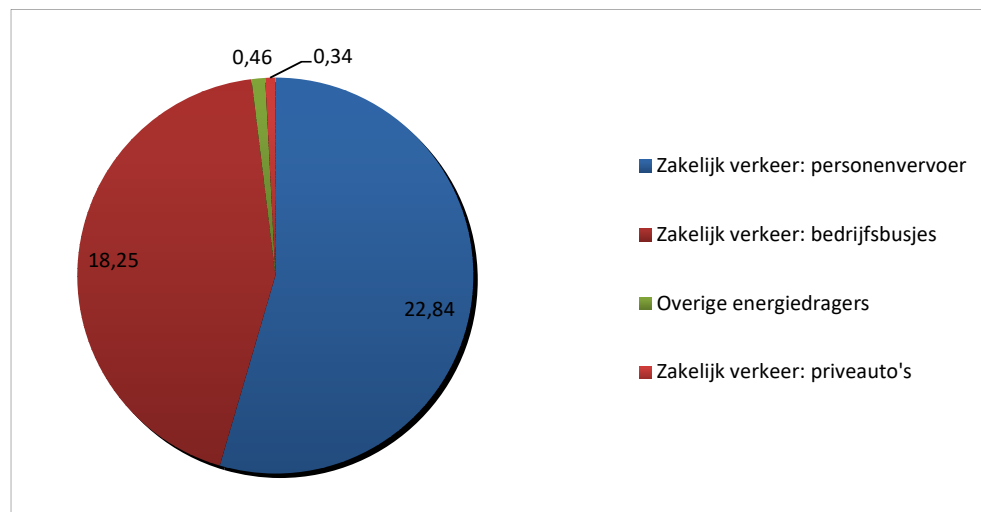

Bedrijfsnaam: Jongekrijg Maasbouw B.V.
KVK-nummer: 23037983
Datum: 01-10-2024

Scopes in cirkeldiagram

	ton CO ₂	% totaal
Scope 1	41,55	99,18%
Zakelijk verkeer: personenvervoer	22,84	54,52%
Zakelijk verkeer: bedrijfsbusjes	18,25	43,57%
Overige energiedragers	0,46	1,09%
Scope 2	0,00	0,00%
Business travel - scope 3	0,34	0,82%
Zakelijk verkeer: priveauto's	0,34	0,82%
Totaal scope 1, 2 en 3:	41,89	ton CO₂

Scope 1: CO₂-uitstoot per FTE, op jaarbasis 2,865 ton CO₂

Scope 2 incl. business travel:
CO₂-uitstoot per FTE, op jaarbasis 0,024 ton CO₂

Voor de beeldvorming:

- CO₂ kennen we allemaal als de koolstofdioxide of koolzuurgas in onze frisdrank of bierdje.
- Bomen en planten hebben naast water, voeding en zonlicht CO₂ nodig om te groeien.
- Een gemiddelde huishouden (2,2 personen) stoot zo'n 20 ton CO₂ per jaar uit (waaronder 29% voor spullen, 20% voor voedsel, 19% voor energie en nog eens 19% voor transport).
- Bij verbranding van fossiele stoffen komt er CO₂ vrij, teveel is schadelijk voor het milieu. Dit gas houdt namelijk warmte vast, waardoor de aarde opwarmt: het broeikaseffect.