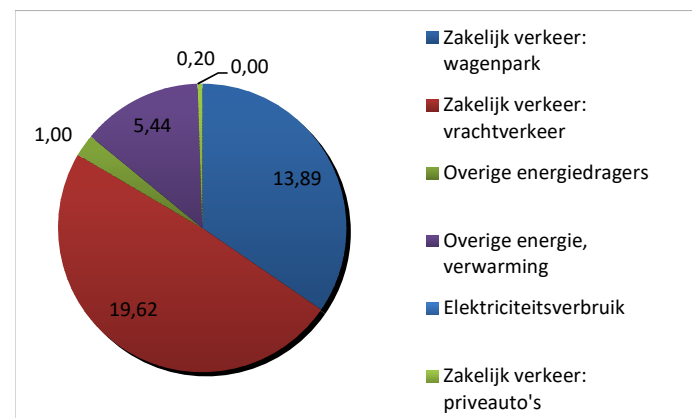

Bedrijfsnaam: Jongekrijg + Maasbouw B.V.
KVK-nummer: 23037983
Datum: 28-9-2022

Scopes in cirkeldiagram

	ton CO ₂	% totaal
Scope 1	39,95	99,49%
Zakelijk verkeer: wagenpark	13,89	34,59%
Zakelijk verkeer: vrachtverkeer	19,62	48,87%
Overige energiedragers	1,00	2,49%
Overige energie, verwarming	5,44	13,54%
Scope 2	0,00	0,00%
Elektriciteitsverbruik	0,00	0,00%
Business travel - scope 3	0,20	0,51%
Zakelijk verkeer: priveauto's	0,20	0,51%
Totaal scope 1, 2 en 3:	40,16 ton CO₂	

Scope 1: CO₂-uitstoot per FTE, op jaarbasis 3,073 ton CO₂

Scope 2 incl. business travel:
CO₂-uitstoot per FTE, op jaarbasis 0,016 ton CO₂

Voor de beeldvorming:

- CO₂ kennen we allemaal als de koolstofdioxide of koolzuurgas in onze frisdrank of biertje.
- Bomen en planten hebben naast water, voeding en zonlicht CO₂ nodig om te groeien.
- Een gemiddelde huishouden (2,2 personen) stoot zo'n 20 ton CO₂ per jaar uit (waaronder 29% voor spullen, 20% voor voedsel, 19% voor energie en nog eens 19% voor transport).
- Bij verbranding van fossiele stoffen komt er CO₂ vrij, teveel is schadelijk voor het milieu. Dit gas houdt namelijk warmte vast, waardoor de aarde opwarmt: het broeikaseffect.